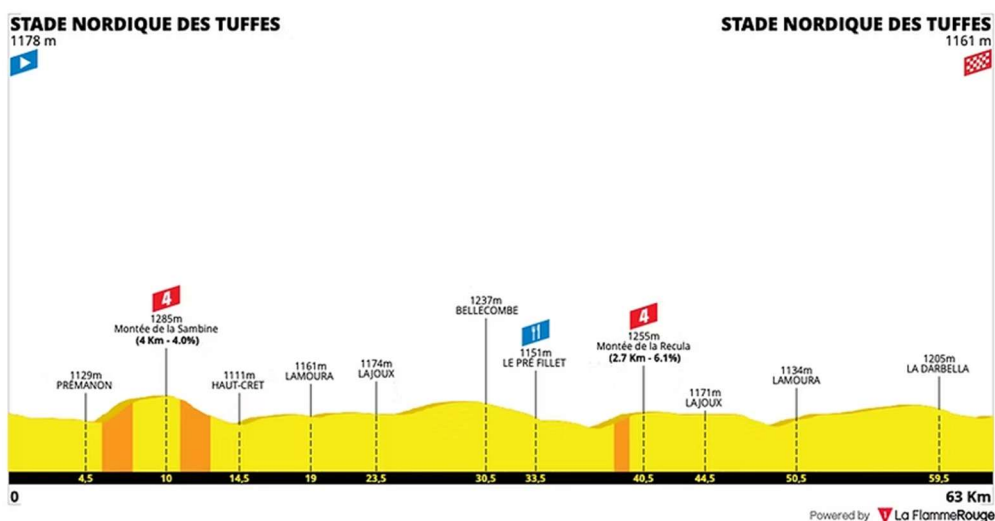

Passage de la course cycliste CYCLO HAUT JURA Dimanche 5 juillet 2026 Entre 10h et 14h

● LE PARCOURS DÉCOUVERTE 65 KM | 940 M D+

Parfait pour les cyclistes réguliers en quête d'un beau défi, ce circuit vallonné vous fait traverser les paysages emblématiques de la région. Forêts, petites routes sinueuses et vues dégagées rythment ce parcours accessible, sans être plat pour autant. À savourer à son rythme !

● LE GRAND PARCOURS 100 KM | 1 620 M D+

Un itinéraire taillé pour les cyclistes aguerris ! Ce tracé sportif enchaîne montées exigeantes, descentes rythmées et panoramas à couper le souffle. Un beau test d'endurance, avec des segments qui feront chauffer les cuisses... et briller les yeux !